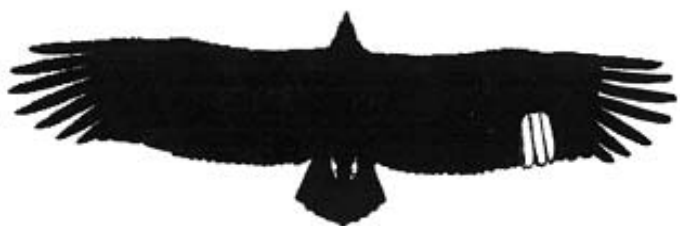

PESSONADA (femella)

Any de naixement: 2002
Data d'alliberament: 01-04-2008
Anella metàl·lica: 1101930
Anella plàstic: 79C (groga)
Marcatge: ala esq. 11 a 13