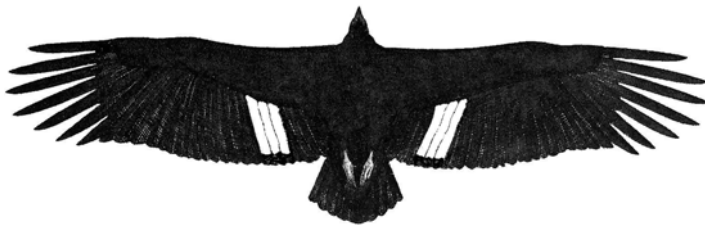

Vautours moines réintroduits (volières) dans le Verdon en décembre 2007

(silhouettes vues de dessous)

Wupper (zoo de Wuppertal – Allemagne)

Femelle

Date de naissance : 12/04/2005

Date de lâcher : 12/12/2007

Méthode : volières

Bague droite : Muséum Paris TY 3892

Bague gauche : DMC (blanche, lettres noires)

Marquage : 25, 26, 27 ailes gauche et droite

Fréquence émetteur : 148.002

Stéhéline (Sierra de Fuentes – Extremadura)

Femelle

Année de naissance : 2003-2004

Date de lâcher : 12/12/2007

Méthode : volières

Bague droite : Muséum Paris TY 3894

Bague gauche : DME (blanche, lettres noires)

Marquage : 18, 19, 20 aile gauche et rectrices 4, 5 externes droites.